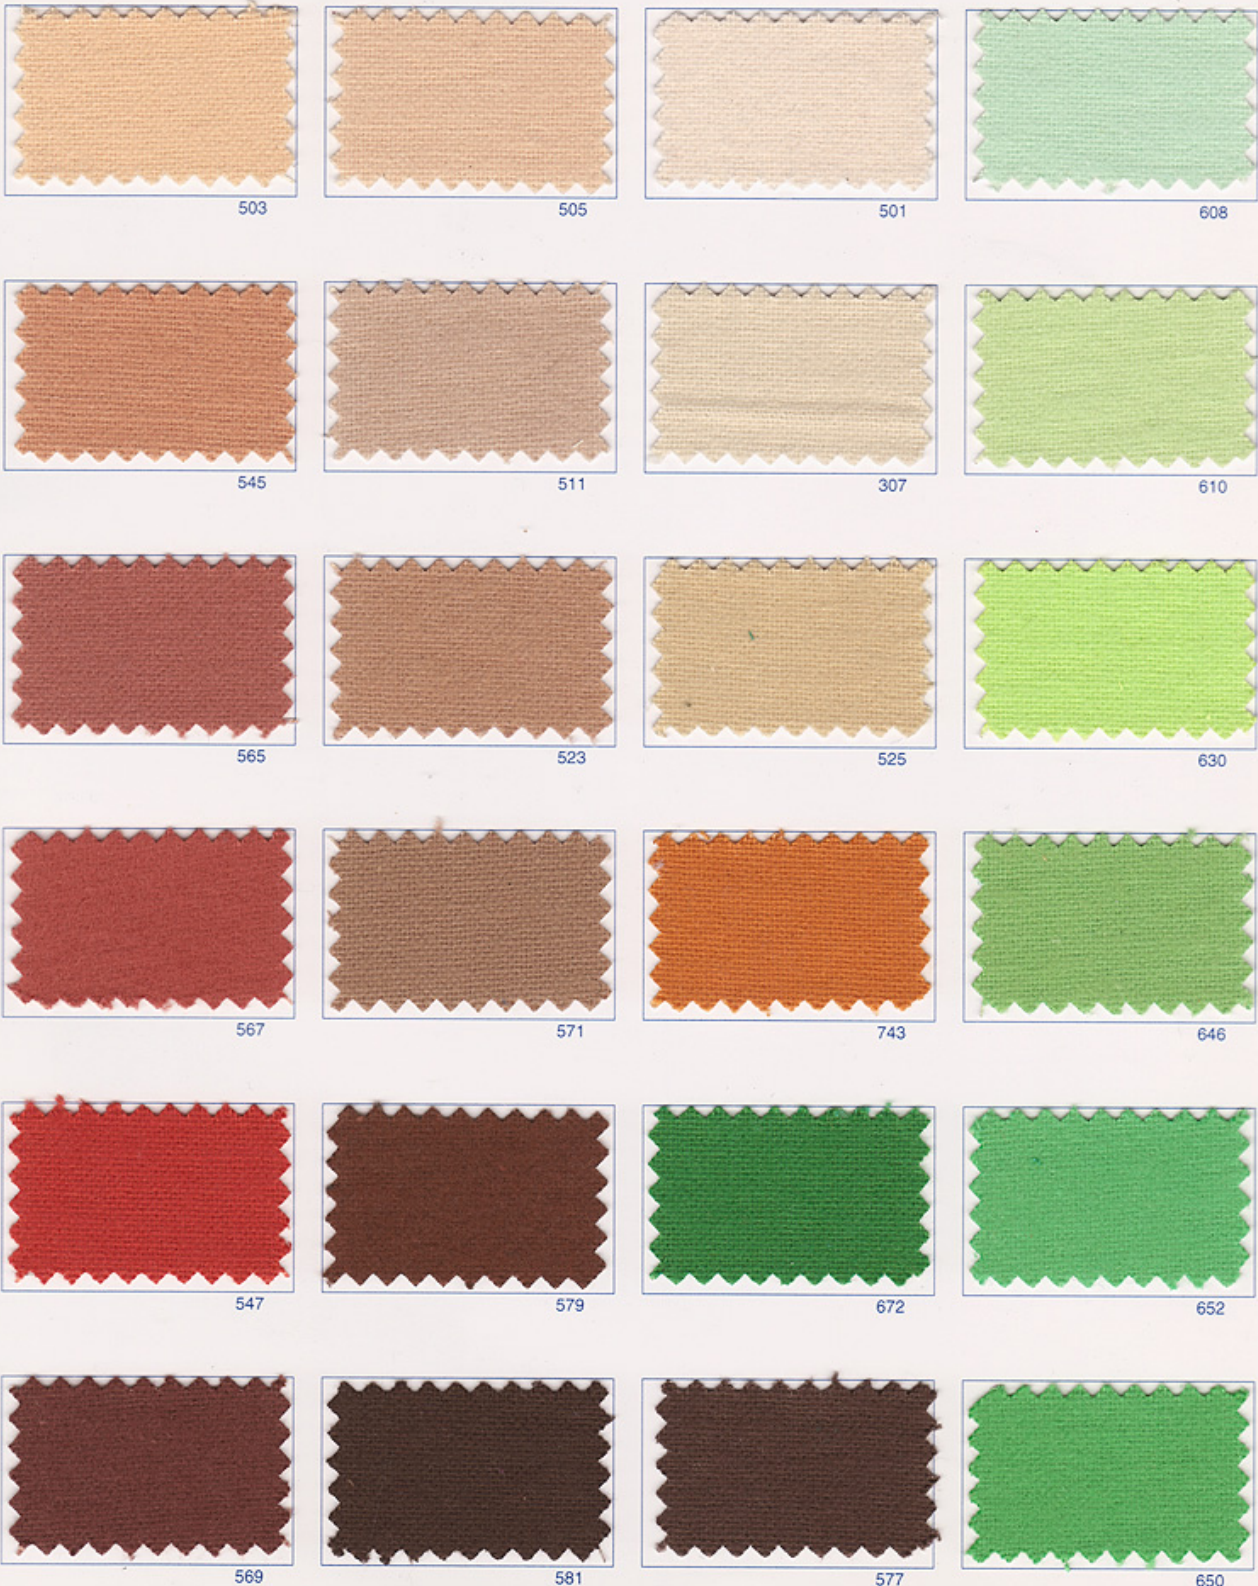

Rudolf Stamm GmbH
Sigmund-Riefler-Bogen 16
81829 München
www.rs-stamm.de

Telefon: +49 (0)89.94 54 83 3
Telefax: +49 (0)89.94 54 83 0
E-Mail: info@rs-stamm.de

Stoffe - Dekomolton

Breite: ca. 1,30 m | optional auch in „schwer entflammbar“