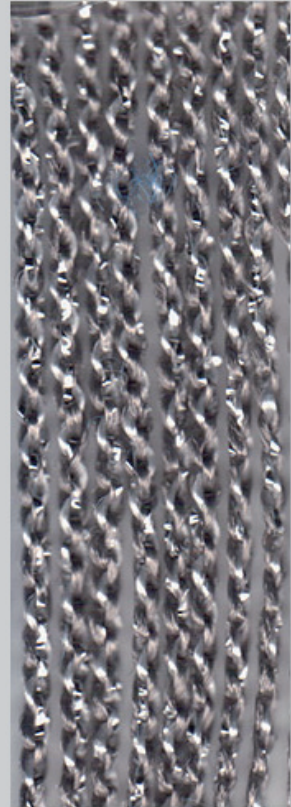

Grau/Weiß/Silber 212