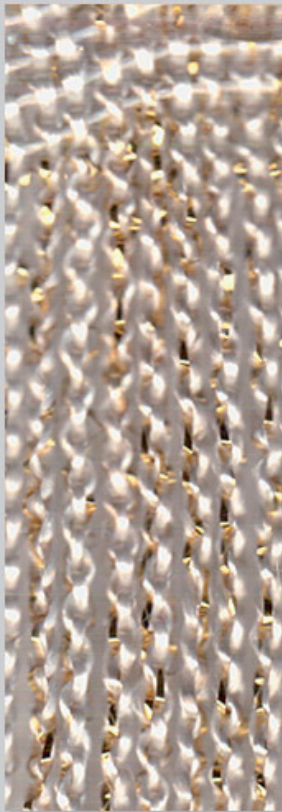

Rudolf Stamm GmbH
Sigmund-Riefler-Bogen 16
81829 München
www.rs-stamm.de

Telefon: +49 (0)89.94 54 83 3
Telefax: +49 (0)89.94 54 83 0
E-Mail: info@rs-stamm.de

Fadenvorhänge

Glimmer

Höhe: 3,20 m & 4,00 m	Konfektion des oberen Steges nach Kundenwunsch.
Breite: 1,60 m	(Hohlsaum, Flauchsband, Universalreihband, usw.)
Brandverhalten: B1 nach DIN 4102	Sonderfarben und Sonderhöhen über 4 m auf Anfrage
Gesamtgewicht: 170 g/m²	Material: Polyester + Lurexfäden

Weiß / Gold 161