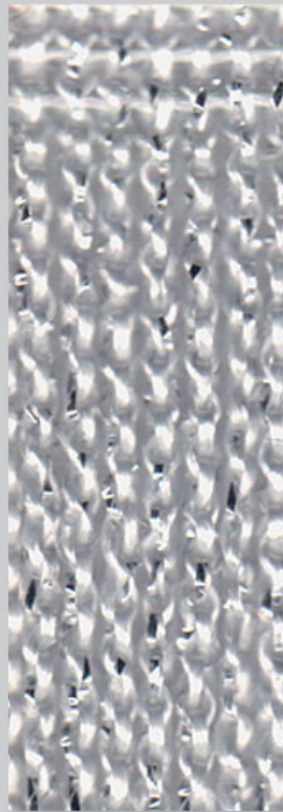

Rudolf Stamm GmbH
Sigmund-Riefler-Bogen 16
81829 München
www.rs-stamm.de

Telefon: +49 (0)89.94 54 83 3
Telefax: +49 (0)89.94 54 83 0
E-Mail: info@rs-stamm.de

Fadenvorhänge

Glimmer

Höhe: 3,20 m & 4,00 m	Konfektion des oberen Steges nach Kundenwunsch.
Breite: 1,60 m	(Hohlsaum, Flauchsband, Universalreihband, usw.)
Brandverhalten: B1 nach DIN 4102	Sonderfarben und Sonderhöhen über 4 m auf Anfrage
Gesamtgewicht: 170 g/m ²	Material: Polyester + Lurexfäden

Weiß / Gold 161

Weiß / Silber 162

Weiß / Weiß glänzend 167

Rot / Schwarz / Silber 168

Rudolf Stamm GmbH
Sigmund-Riefler-Bogen 16
81829 München
www.rs-stamm.de

Telefon: +49 (0)89.94 54 83 3
Telefax: +49 (0)89.94 54 83 0
E-Mail: info@rs-stamm.de

Fadenvorhänge

Glimmer

Höhe: 3,20 m & 4,00 m	Konfektion des oberen Steges nach Kundenwunsch.
Breite: 1,60 m	(Hohlraum, Flauchsband, Universalreihband, usw.)
Brandverhalten: B1 nach DIN 4102	Sonderfarben und Sonderhöhen über 4 m auf Anfrage
Gesamtgewicht: 170 g/m ²	Material: Polyester + Lurexfäden