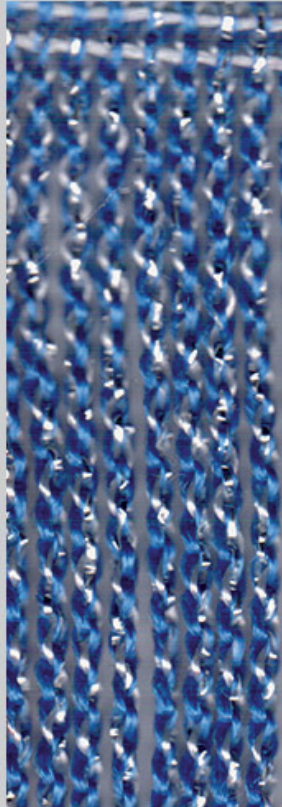

Blau / Silber 210