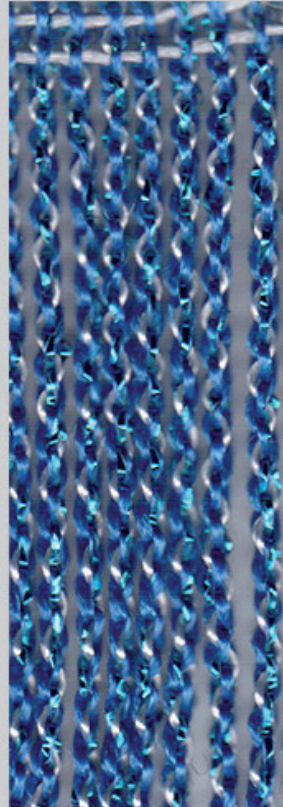

Blau/Silber/Blau glänzend 211