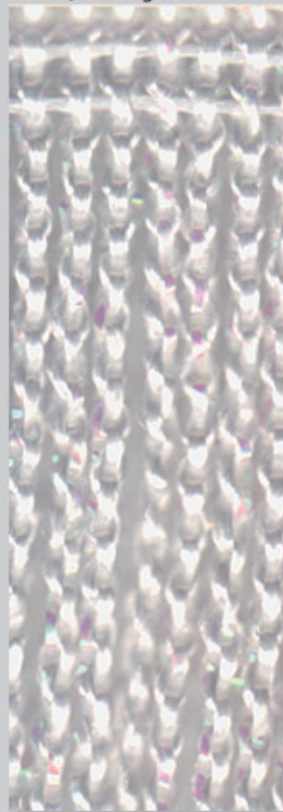

Rudolf Stamm GmbH
Sigmund-Riefler-Bogen 16
81829 München
www.rs-stamm.de

Telefon: +49 (0)89.94 54 83 3
Telefax: +49 (0)89.94 54 83 0
E-Mail: info@rs-stamm.de

Fadenvorhänge

Glimmer

Höhe: 3,20 m & 4,00 m	Konfektion des oberen Steges nach Kundenwunsch.
Breite: 1,60 m	(Hohlsaum, Flauchsband, Universalreihband, usw.)
Brandverhalten: B1 nach DIN 4102	Sonderfarben und Sonderhöhen über 4 m auf Anfrage
Gesamtgewicht: 170 g/m ²	Material: Polyester + Lurexfäden

Weiß / Gold 161

Weiß / Silber 162

Weiß / Weiß glänzend 167

Rot / Schwarz / Silber 168

Rudolf Stamm GmbH
Sigmund-Riefler-Bogen 16
81829 München
www.rs-stamm.de

Telefon: +49 (0)89.94 54 83 3
Telefax: +49 (0)89.94 54 83 0
E-Mail: info@rs-stamm.de

Fadenvorhänge

Glimmer

Höhe: 3,20 m & 4,00 m	Konfektion des oberen Steges nach Kundenwunsch.
Breite: 1,60 m	(Hohlraum, Flauchsband, Universalreihband, usw.)
Brandverhalten: B1 nach DIN 4102	Sonderfarben und Sonderhöhen über 4 m auf Anfrage
Gesamtgewicht: 170 g/m ²	Material: Polyester + Lurexfäden