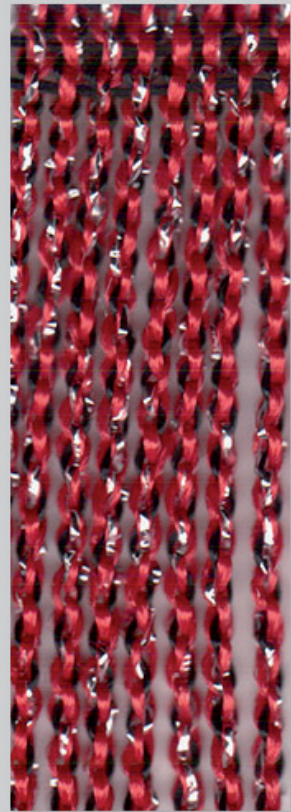

Rot / Schwarz / Silber 168