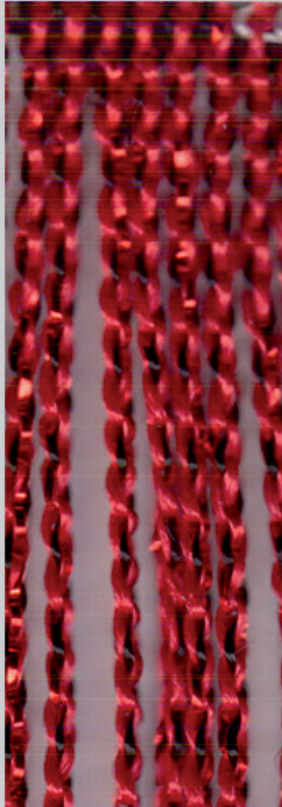

Rudolf Stamm GmbH
Sigmund-Riefler-Bogen 16
81829 München
www.rs-stamm.de

Telefon: +49 (0)89.94 54 83 3
Telefax: +49 (0)89.94 54 83 0
E-Mail: info@rs-stamm.de

Fadenvorhänge

Glimmer

Höhe: 3,20 m & 4,00 m	Konfektion des oberen Steges nach Kundenwunsch.
Breite: 1,60 m	(Hohlraum, Flauchsband, Universalreihband, usw.)
Brandverhalten: B1 nach DIN 4102	Sonderfarben und Sonderhöhen über 4 m auf Anfrage
Gesamtgewicht: 170 g/m²	Material: Polyester + Lurexfäden

Rot/Schwarz/Rot glänzend 169