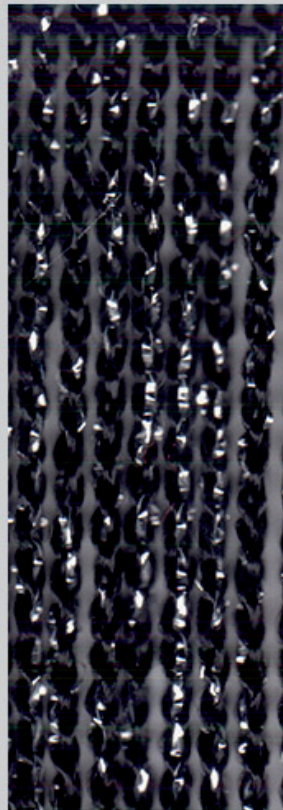

Fadenvorhänge

Glimmer

Höhe: 3,20 m & 4,00 m	Konfektion des oberen Steges nach Kundenwunsch.
Breite: 1,60 m	(Hohlraum, Flauchsband, Universalreihband, usw.)
Brandverhalten: B1 nach DIN 4102	Sonderfarben und Sonderhöhen über 4 m auf Anfrage
Gesamtgewicht: 170 g/m ²	Material: Polyester + Lurexfäden

Schwarz / Gold 163

Schwarz / Silber 164

Schwarz/Schwarz glänzend 166