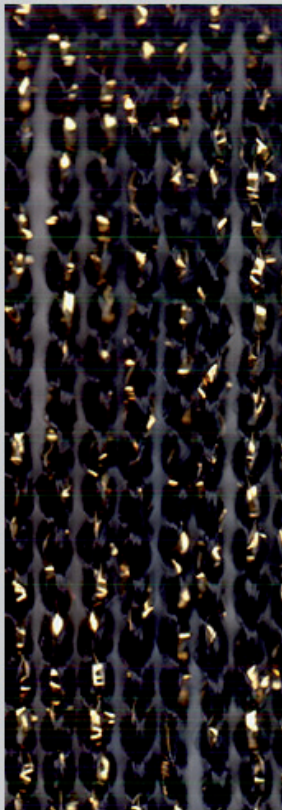

Fadenvorhänge

Glimmer

Höhe: 3,20 m & 4,00 m	Konfektion des oberen Steges nach Kundenwunsch.
Breite: 1,60 m	(Hohlraum, Flauchsband, Universalreihband, usw.)
Brandverhalten: B1 nach DIN 4102	Sonderfarben und Sonderhöhen über 4 m auf Anfrage
Gesamtgewicht: 170 g/m ²	Material: Polyester + Lurexfäden

Rot/Schwarz/Rot glänzend 169

Blau / Silber 210

Blau/Silber/Blau glänzend 211

Grau/Weiß/Silber 212

Rudolf Stamm GmbH
Sigmund-Riefler-Bogen 16
81829 München
www.rs-stamm.de

Telefon: +49 (0)89.94 54 83 3
Telefax: +49 (0)89.94 54 83 0
E-Mail: info@rs-stamm.de

Schwarz / Gold 163

Schwarz / Silber 164

Schwarz/Schwarz glänzend 166